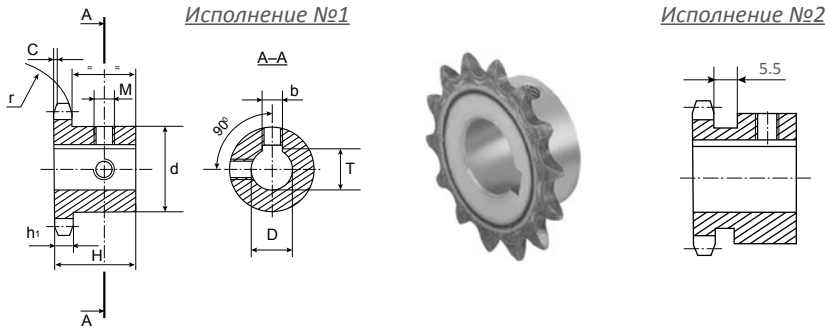

06B-1 3/8" x 7/32"

ЦЕПЬ	ISO, мм
Тип	06B-1 DIN 8187 ISO/R606
Шаг	9,525
Внутренняя ширина	5,72
Ø ролика	6,35
ЗВЕЗДОЧКИ	
Радиус зуба r	10,0
Ширина радиуса C	1,0
Ширина зуба h ₁	5,3

Материал: сталь С45 Е – UNI EN 10083-1 Размеры b, T, M см. стр. 5